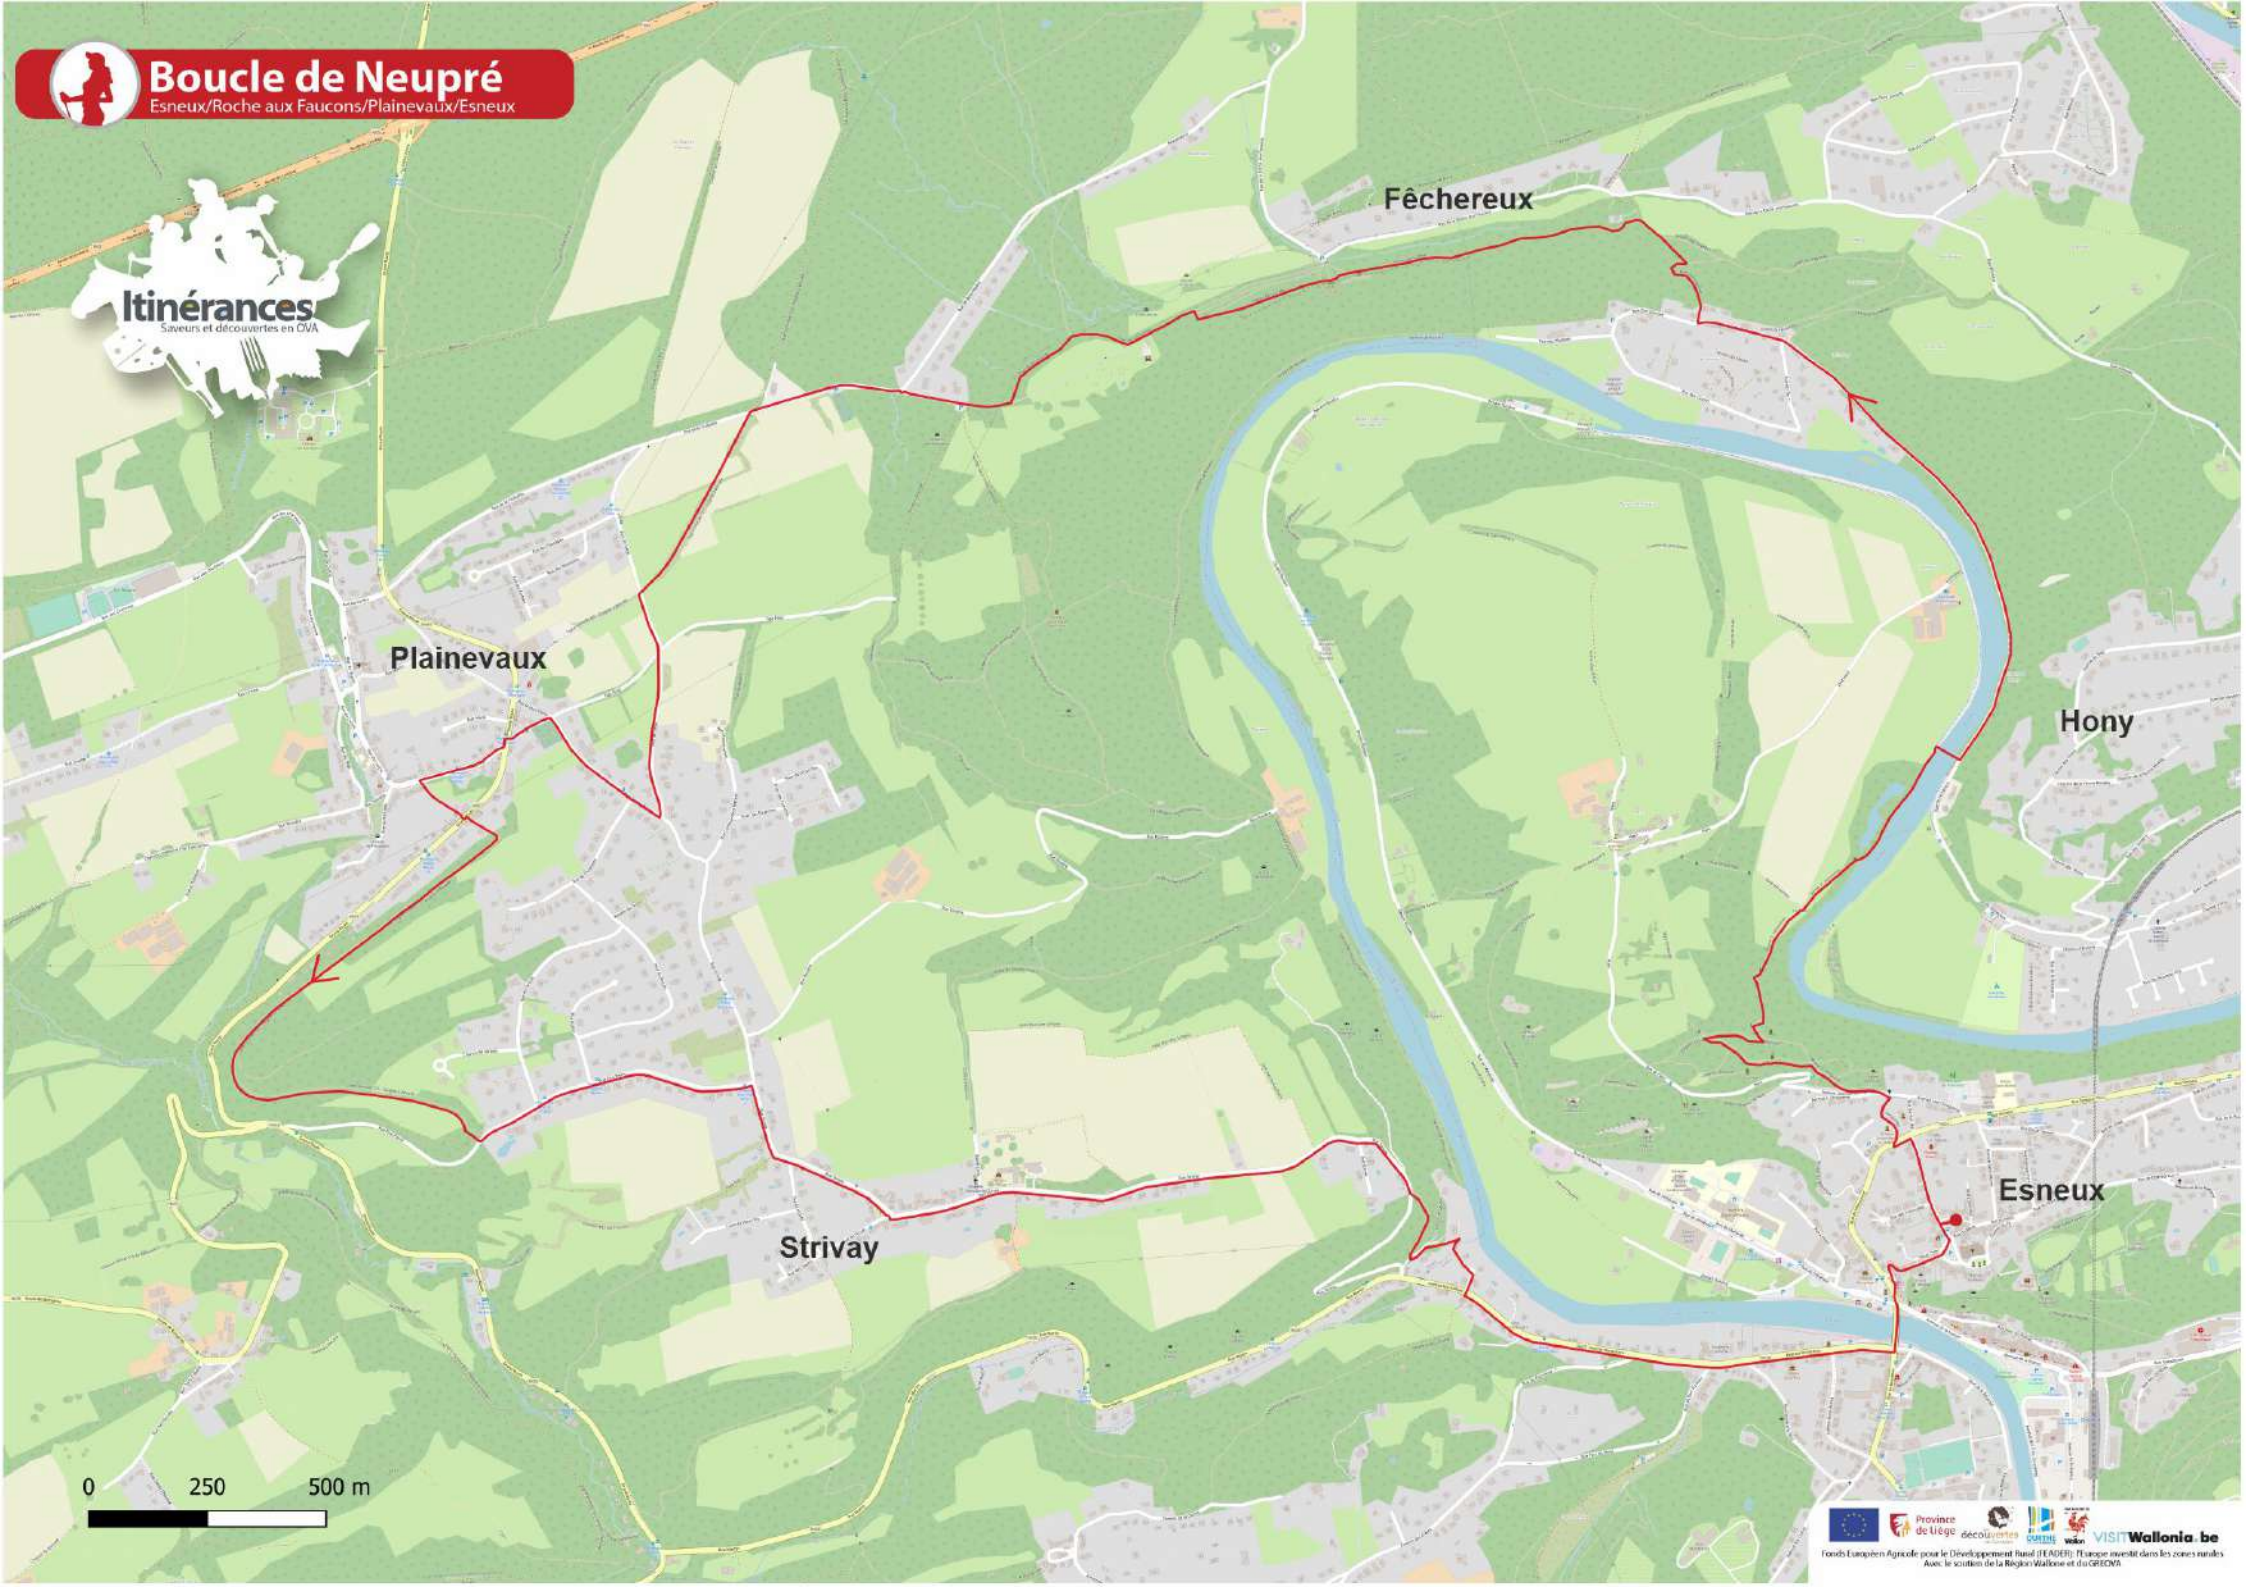

# Boucle de Neupré

Esneux/Roche aux Faucons/Plainevaux/Esneux

0 250 500 m