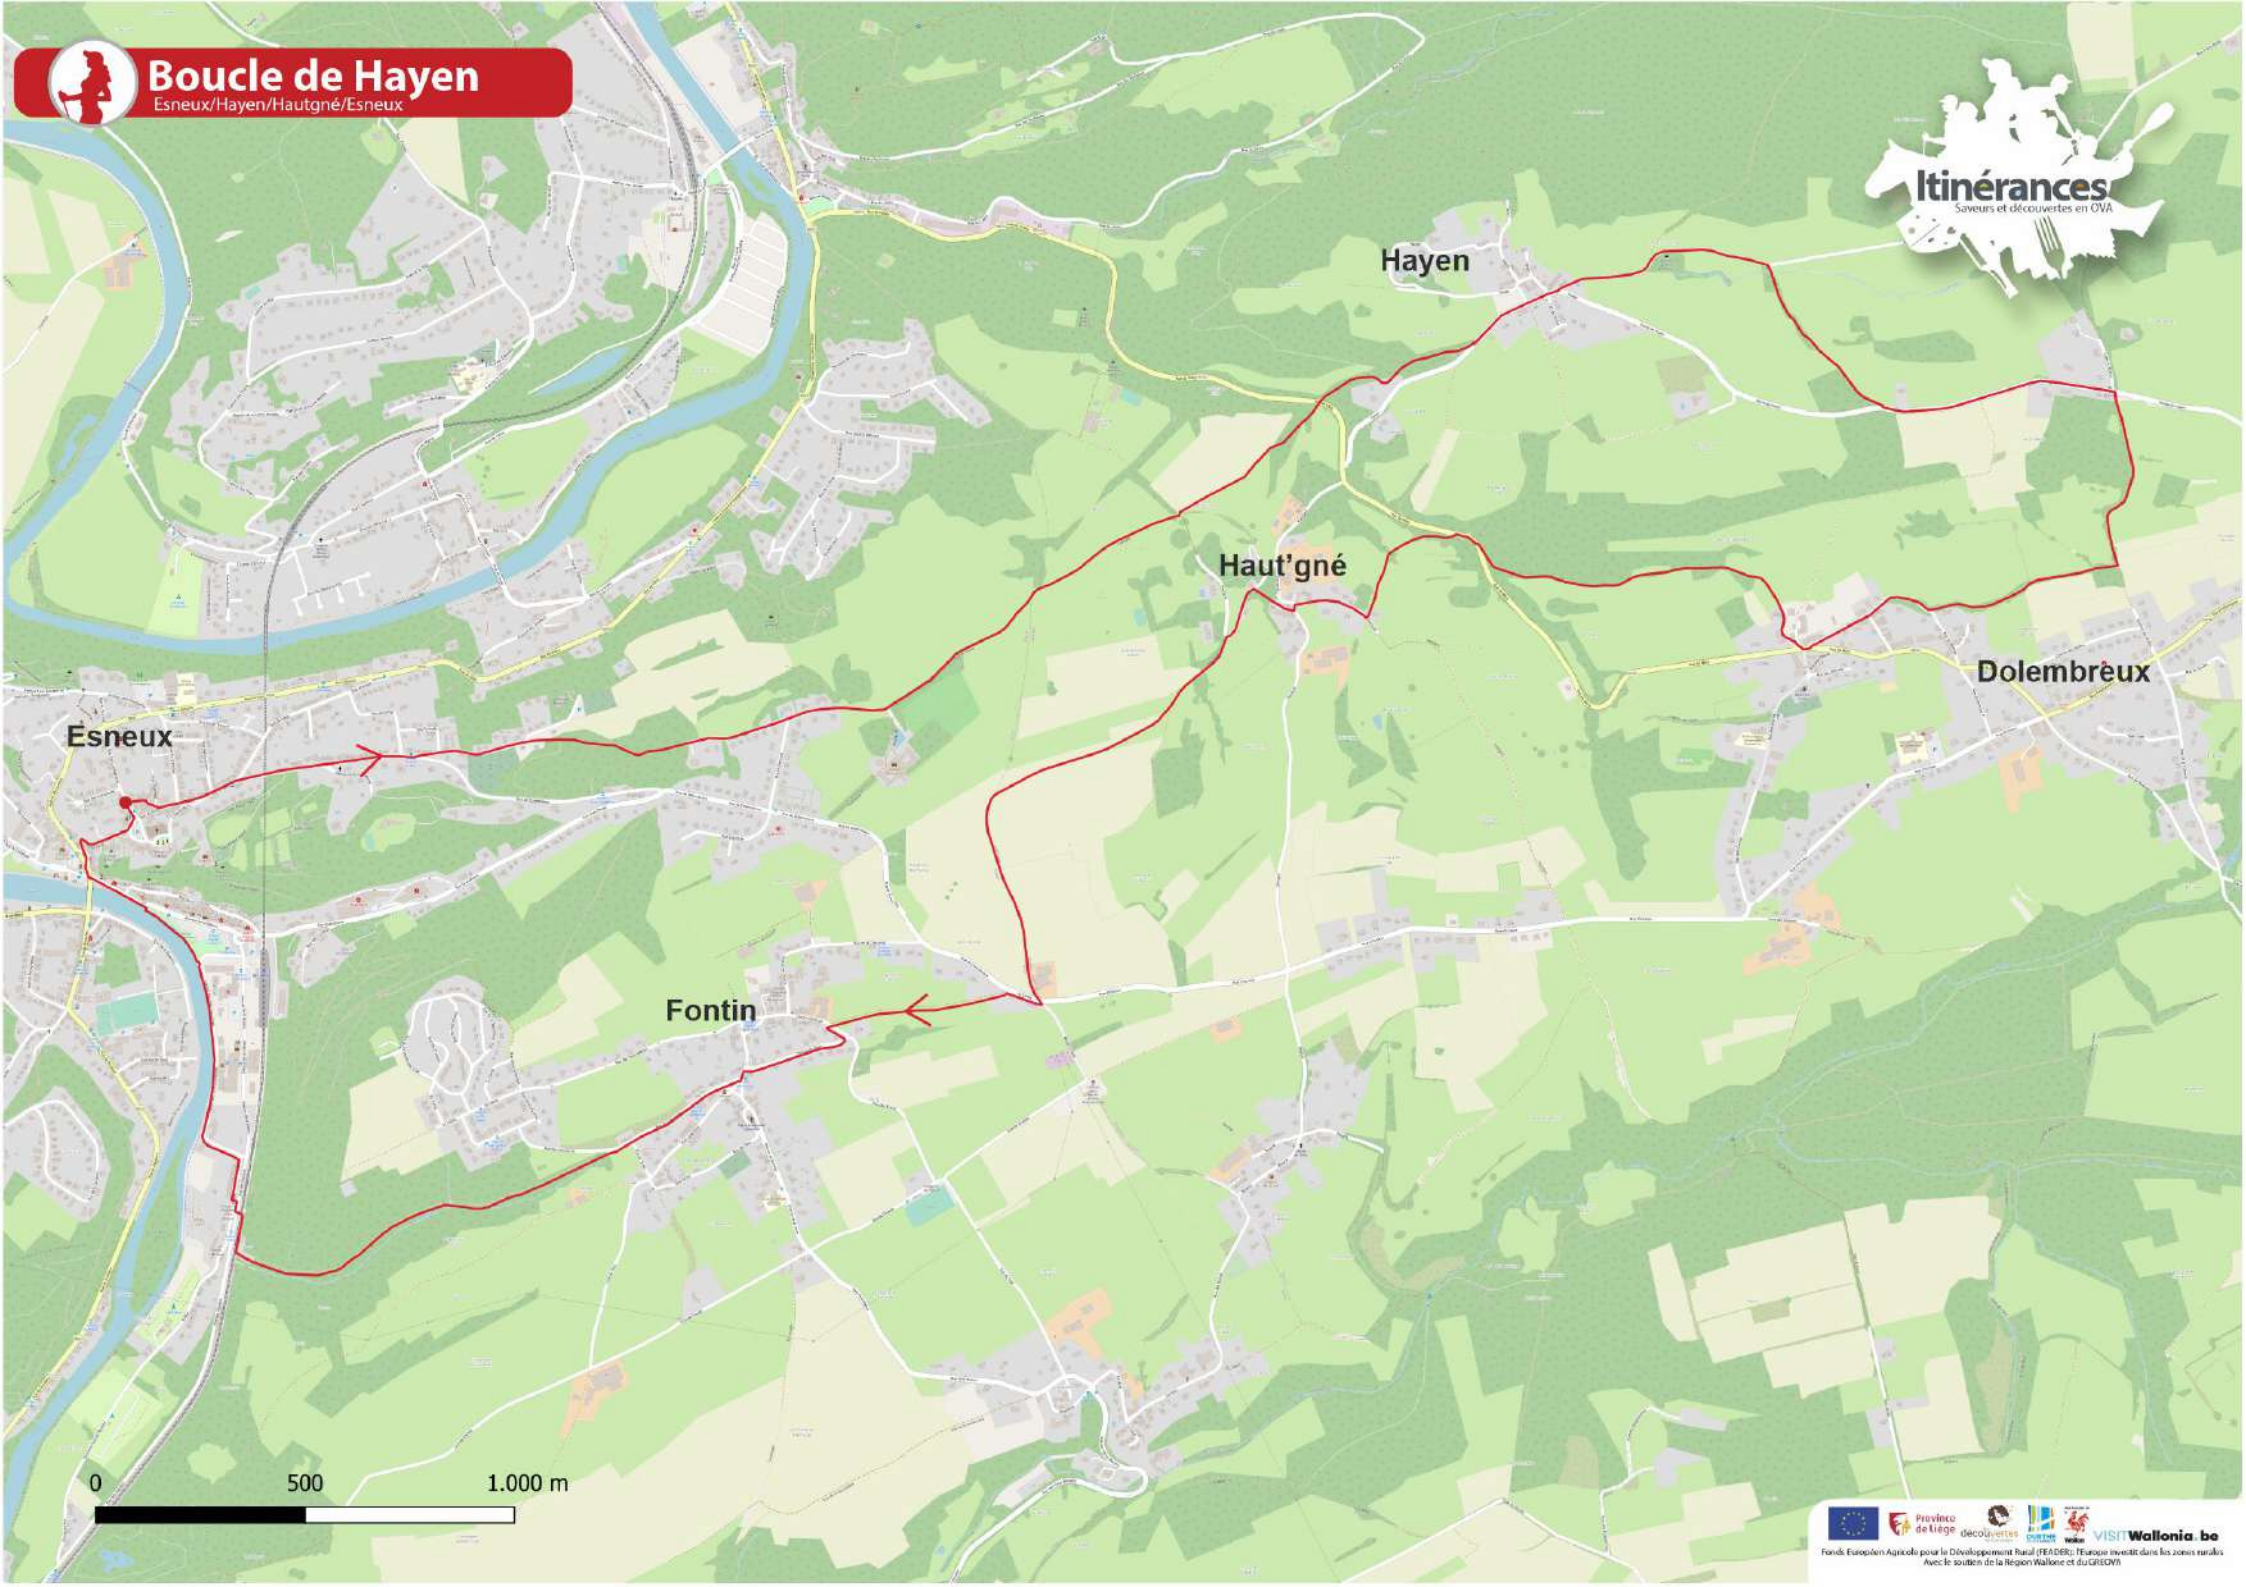

# Boucle de Hayen

Esneux/Hayen/Hautgné/Esneux

Esneux

Hayen

Hautgné

Dolembreux

Fontin

0 500 1.000 m